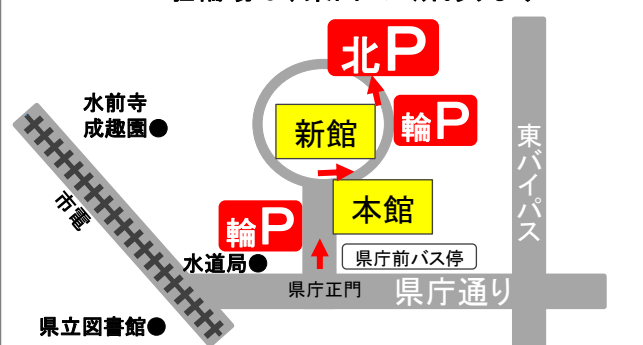

ガイドブックで紹介している「くまもと型復興住宅」について、各モデルプランを展示し、設計者や工務店等による個別相談会を行います。

●住宅相談会

建築士による住宅再建相談会

住宅金融支援機構の職員による融資相談

※住宅相談会は、事前予約をされた方を優先させていただきます。

対象

住まいの再建を検討されている被災者の方

【アクセス】車でお越しの際は、県庁正門から入り北側駐車場をご利用ください
駐輪場は、東西2か所あります