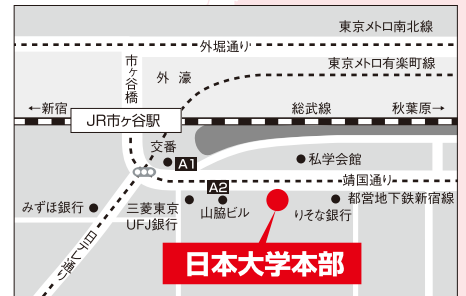

15:00~16:30 (受付14:45~)

会場 日本大学会館 2F203会議室

東京都千代田区九段南4-8-24

対象 2017年3月・2018年3月卒業予定者

15:00~16:00 ◎セミナー「“成長する”“暮らす”場としての九州・山口」

※講座とワークショップで分かりやすくお伝えします。

16:00~16:30 ◎相談会 ※九州・山口の就職などご相談ください。

九州・山口ってどんな地域?? 全く知らない人でも大丈夫!

少しでも興味があったら、是非参加してみてください。

成長する場・生活する場としての九州・山口8県の魅力・特徴から、実際にUIJターン就活をする時のコツまで幅広くお話しします。

これからの就職活動に向けて視野を広げてみましょう!

九州・山口出身の方は、改めて地元の魅力を再発見できるかも!?

【交通】JR「市ヶ谷」駅から徒歩2分  
東京メトロ・都営地下鉄「市ヶ谷」駅A2出口から徒歩1分

予約受付中!!

九州・山口ふるさと若者就職促進事業

九州・山口キラリ☆ハッケン

>> <http://www.kyushu-yamaguchi.jp> キラリハッケン 検索

【トップページの「最新トピックス」をクリック!】

★(あさがくナビ2017)(あさがくナビ2018)会員の方は各サイトからの予約も可能です。

【トップページから「九州山口」で検索】

九州・山口の  
最新のイベント情報など  
をお届けする  
メルマガ会員も募集中!!

(詳しくはサイトをご覧ください)