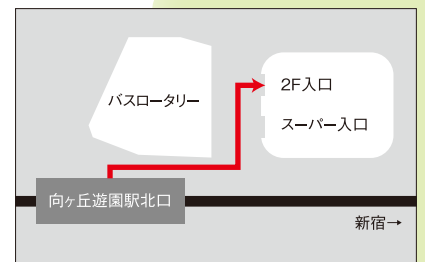

対象 2017年3月・2018年3月卒業予定者

18:30~20:00 (受付18:15~)

専修大学以外の方も歓迎!

◎セミナー「“成長する”“暮らす”場としての九州・山口」

九州・山口ってどんな地域??全く知らない人でも大丈夫!

少しでも興味があったら、是非参加してみてください。

成長する場・生活する場としての九州・山口8県の魅力・特徴から、

実際にUIJターン就活をする時のコツまで幅広くお話しします。

これからの就職活動に向けて視野を広げてみましょう!

九州・山口出身の方は、改めて地元の魅力を再発見できるかも!?

【交通】小田急線「向ヶ丘遊園」駅北口から徒歩1分

予約受付中!!

九州・山口ふるさと若者就職促進事業  
九州・山口キラリ☆ハッケン  
http://www.kyushu-yamaguchi.jp キラリハッケン 検索  
【トップページの「最新トピックス」をクリック!】  
★(あさがくナビ2017) (あさがくナビ2018) 会員の方は各サイトからの予約も可能です。  
【トップページから「九州山口」で検索】