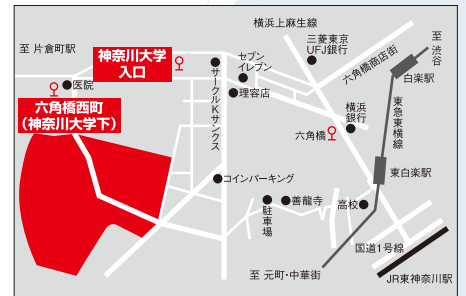

神奈川大学
以外の方も
歓迎!

“地域を知ろう!”

九州・山口

キラリ☆ハッケンセミナー

in 神奈川大学

2016年

12/16 金

会場 神奈川大学 横浜キャンパス
7号館33教室

神奈川県横浜市神奈川区六角橋3-27-1

対象 2017年3月・2018年3月卒業予定者

12:10~12:50 (受付12:00~)

神奈川大学以外の方も歓迎!

◎セミナー「“成長する”“暮らす”場としての九州・山口」

九州・山口ってどんな地域?? 全く知らない人でも大丈夫!

少しでも興味があったら、是非参加してみてください。

成長する場・生活する場としての九州・山口8県の魅力・特徴から、

実際にUターン就活をする時のコツまで幅広くお話しします。

これからの就職活動に向けて視野を広げてみましょう!

九州・山口出身の方は、改めて地元の魅力を再発見できるかも!?

【交通】東急東横線「白楽」駅・「東白楽」駅から徒歩13分
横浜駅西口バスターミナルまたは
片倉町駅前から横浜市営バス
「神奈川大学入口」または「六角橋西町」下車

予約受付中!!

九州・山口ふるさと若者就職促進事業

九州・山口キラリ☆ハッケン

>> <http://www.kyushu-yamaguchi.jp> キラリハッケン 検索

【トップページの「最新トピックス」をクリック!】

★(あさがくナビ2017)(あさがくナビ2018)会員の方は各サイトからの予約も可能です。

【トップページから「九州山口」で検索】

九州・山口の
最新のイベント情報など
をお届けする
メルマガ会員も募集中!!

(詳しくはサイトをご覧ください)

開催予告

九州・山口の企業120社が
池袋に大集結!!