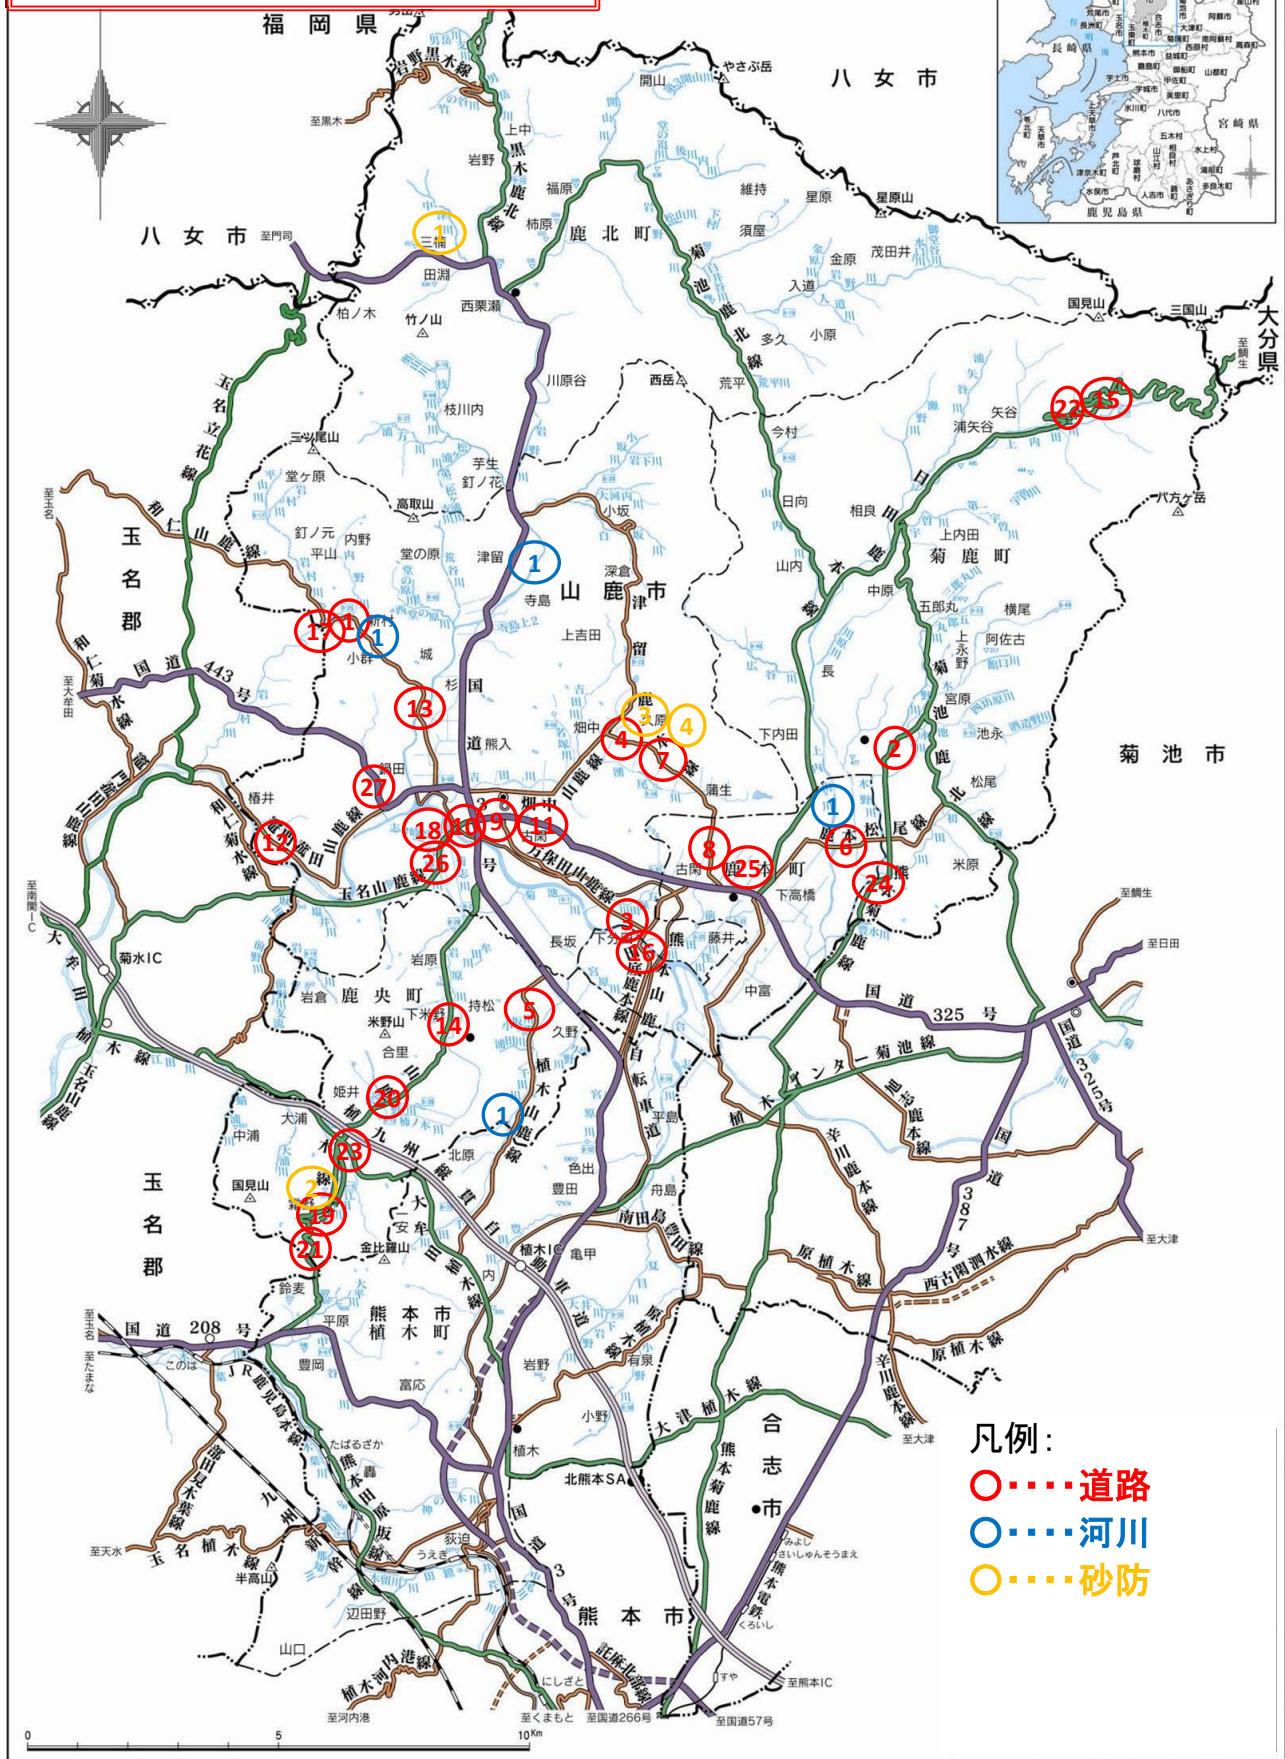

社会資本総合整備計画 位置図

熊本県鹿本地域振興局土木部