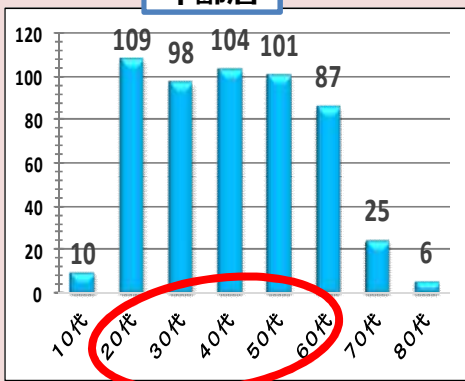

後を絶たない

飲酒運転

飲酒運転の実態・・・

※平成29年中の飲酒運転
実態調査結果より
(調査対象540人)

年齢層

飲酒相手

飲酒場所

運転動機