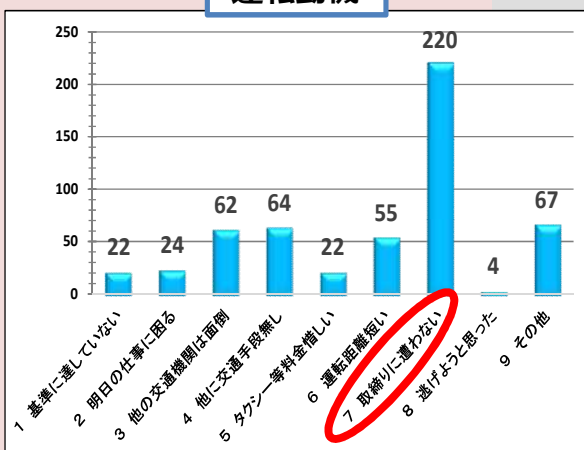

後を絶たない

飲酒運転

飲酒運転の実態・・・

※平成29年中の飲酒運転
実態調査結果より
(調査対象540人)

年齢層

飲酒相手

飲酒場所

運転動機

短絡的な動機で飲酒運転をする人が多い！

- ・ 飲酒先に**車両を持ち込まない**
- ・ 同席者や家族同士で、飲酒運転しないよう**お互いに注意し合う**

等を励行し、飲酒運転の防止に繋げてください！