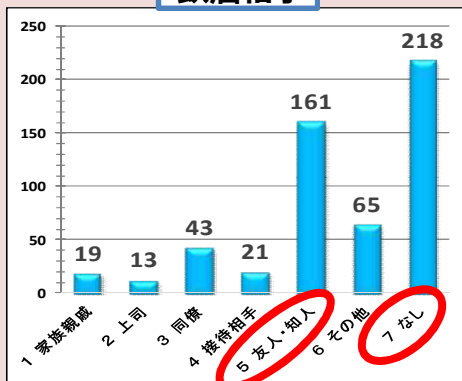

後を絶たない

飲酒運転

飲酒運転の実態・・・

※平成29年中の飲酒運転
実態調査結果より
(調査対象540人)

年齢層

飲酒相手

飲酒場所

運転動機

短絡的な動機で飲酒運転をする人が多い！

- ・ 飲酒先に**車両を持ち込まない**
- ・ 同席者や家族同士で、飲酒運転しないよう**お互いに注意し合う**

等を励行し、飲酒運転の防止に繋げてください！